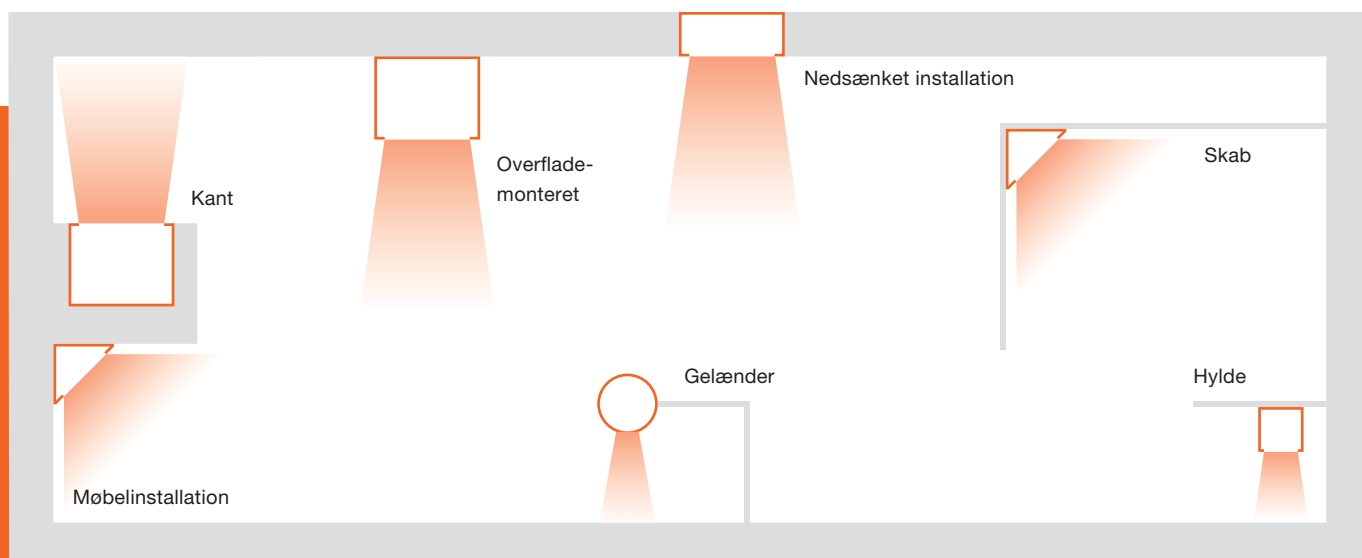

EKSEMPLER PÅ BRUG AF LED-BÅND SYSTEMER