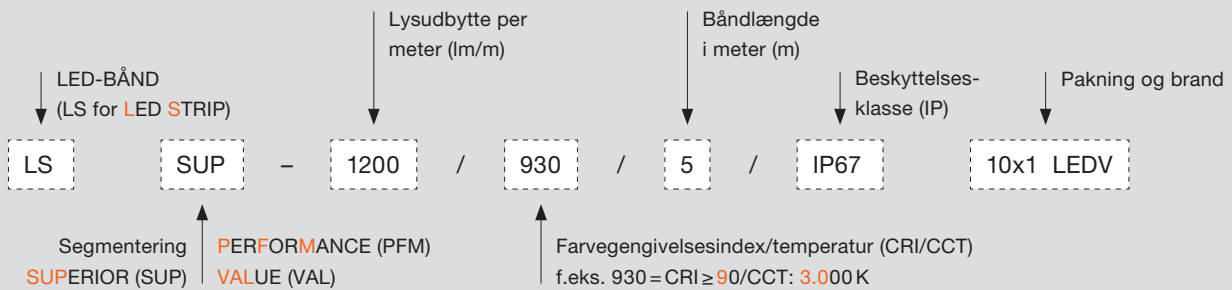

BETEGNELSE AF LED-BÅND

Navnet på LED-båndet beskriver dets egenskaber: