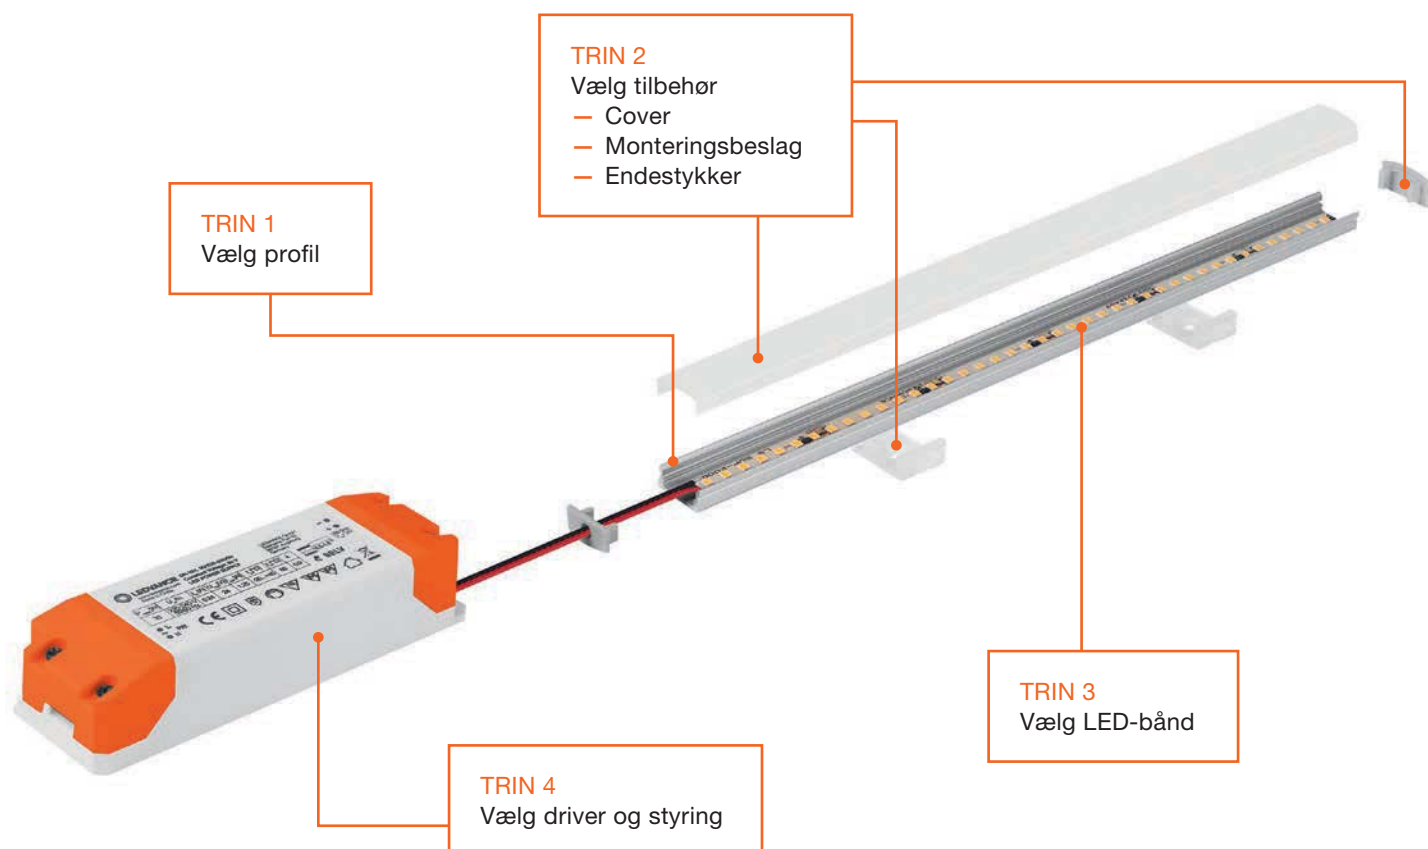

SKRÆDDERSYET LØSNING 4 NEMME TRIN