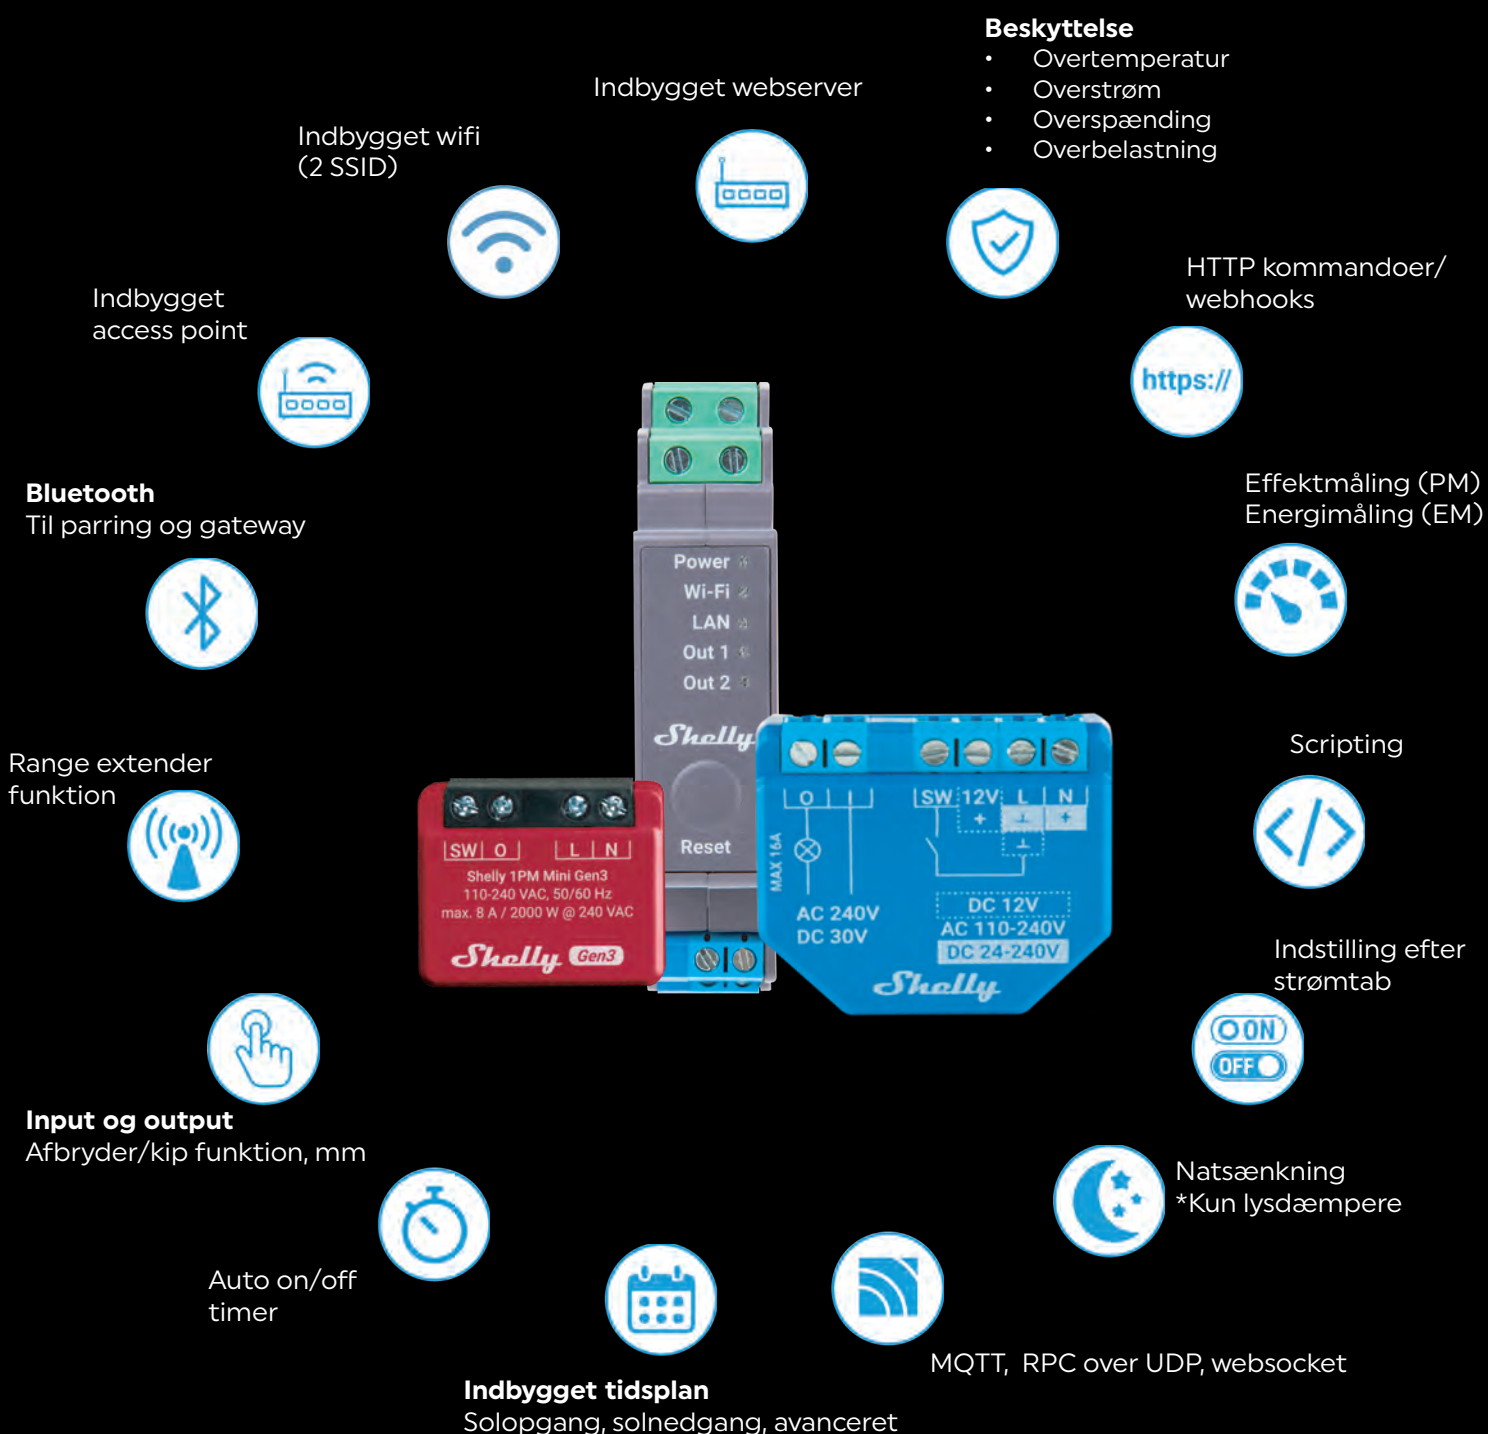

WiFi

Bluetooth gateway

Gratis app og cloud

Ugeplan

Solopgang
Solnedgang

Auto on/off

Automatiseringer

HTTP kommandoer

Scripting

Funktioner

Alt du har brug for i én enkelt enhed

Indbyggede funktioner gør Shelly unik

Det er især de indbyggede funktioner, der gør Shelly unik. Alle Shelly WiFi-enheder har en indbygget webserver, som betyder, at du får et hav af funktioner som altid virker, uanset om du har en aktiv internetforbindelse eller ej. Du behøver heller ingen gateway og kan derfor komme i gang med bare én enkelt Shelly-enhed. Du finder ikke andre produkter på markedet med samme indbyggede funktionalitet.

Virker selv når alt går ned

Et rigtig smart home skal fortsat virke, når internettet går ned. Det vil Shelly også gøre. Den indbyggede webserver betyder, at Shelly har indbygget hukommelse og vil derfor huske solopgang, solnedgang, tidsplaner, mm, selv når nettet går ned. Relæer og lysdæmpere virker som helt almindelige kip-relæer og kan derfor bruges med dine almindelige afbrydere - også uden internet. Alle indgange- og udgange er fuldt programmerbare, og kræver kun lokal wifi for at kommunikere på tværs af enheder..

Trin 2: Hent appen og begynd at styre dine enheder

Der findes to Shelly app og vi anbefaler at installere dem begge.

Shelly Smart Control

Dette er den primære app, som du vil bruge til at styre dit hjem eller erhverv. Appen giver fuld kontrol over lys, varme, mørklægning, energi og meget mere. Med appen kan du styre dine enheder hvor som helst du befinder dig.