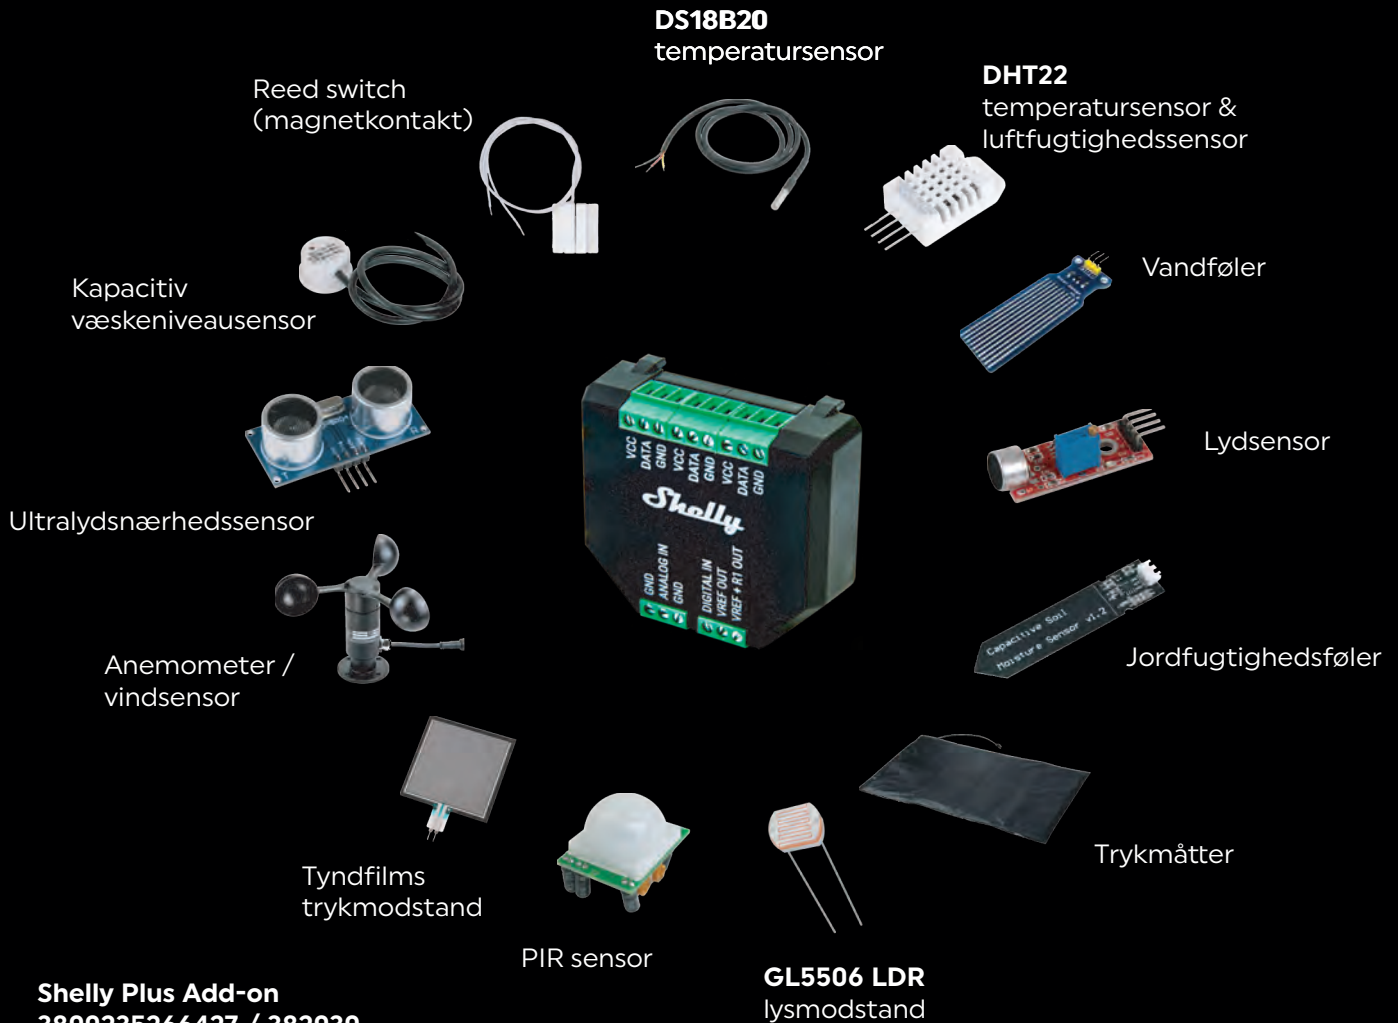

Analog & digital input

Universelle inputmoduler

Shelly Plus Add-on 3800235266427 / 382030

- Kan læse analoge og digitale sensorer.
- Klikkes på Shelly Plus-enheder.
  - Plus 1/1PM
  - Plus 2PM
  - Plus I4/I4 DC
  - Plus 0-10V
  - Plus RGBW

*Shelly forhandler kun DS18B20 temperatursensoren. Øvrige sensorer skal købes af andre producenter/forhandlere.